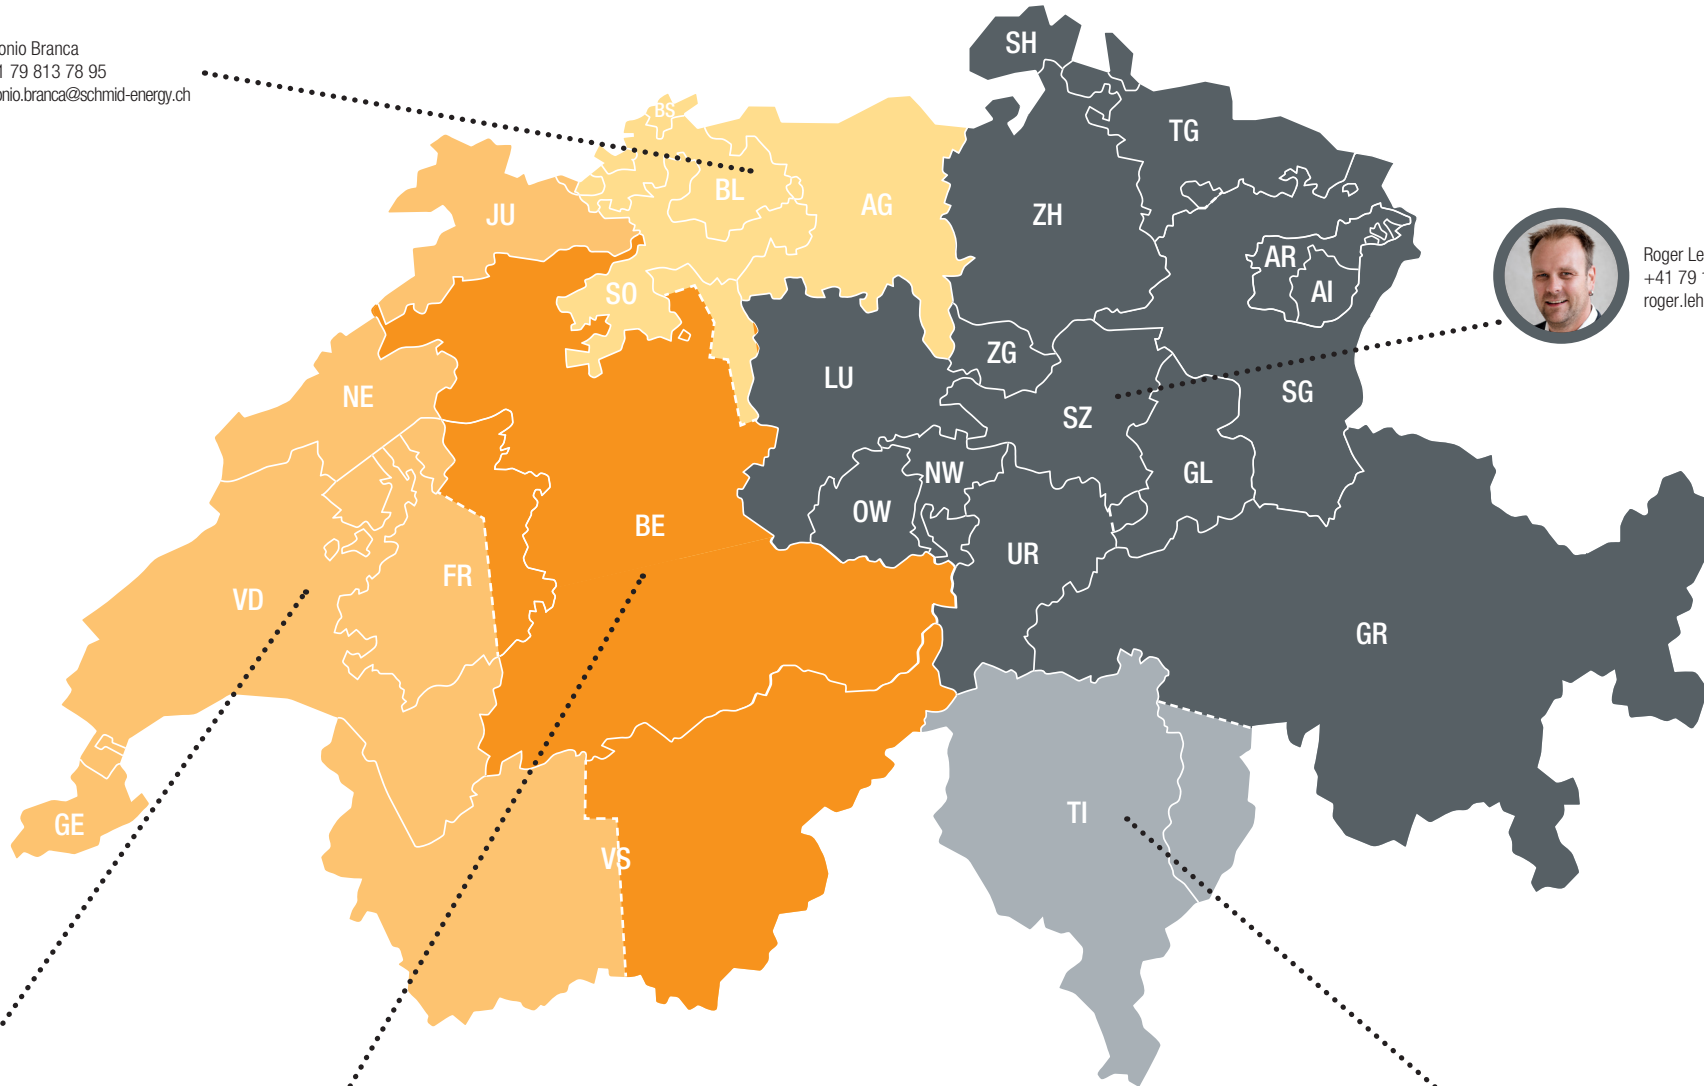

GEBIETSEINTEILUNG VERKAUFSBERATER DOMESTIC SYSTEMS

Wärmepumpen NIBE

Antonio Branca
+41 79 813 78 95
antonio.branca@schmid-energy.ch

Roger Lehmann
+41 79 102 77 65
roger.lehmann@schmid-energy.ch

Patrick Salignat
+41 79 614 49 09
patrick.salignat@schmid-energy.ch