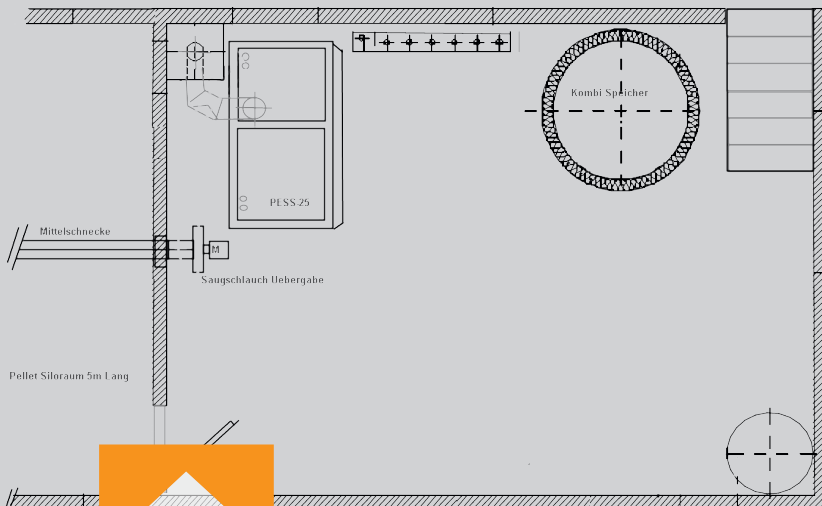

PESS 25

PELLETS

FAM. ZÜGER, 9602 BAZENHEID

ANLAGE

Das Einfamilienhaus liegt im beschaulichen Bazenheim. Das Dorf gehört zur politischen Gemeinde Kirchberg SG und befindet sich im unteren Toggenburg. Die Pelletfeuerung PESS-25 liefert der Familie mit 3 Kindern zuverlässige und behagliche Wärme für den Wohnraum und das Warmwasser.

EINSATZBEREICH

1 Heizkreis und ein Kombispeicher mit innenliegendem Wassererwärmer. Die weitsichtige Planung macht es möglich zukünftig den Kombispeicher mit thermischer Solarenergie zu speisen.

HEIZRAUM

Der bestehende Aufstellungsraum konnte optimal in die Planung übernommen werden. Der ehemalige Oeltankraum wurde in einen Pelletsilo umfunktioniert. Durch eine 5 m lange Mittelschnecke werden die Pellets zu den Saugschläuchen gefördert.

BRENNSTOFF

Pellets

INBETRIEBNAHME

März 2014