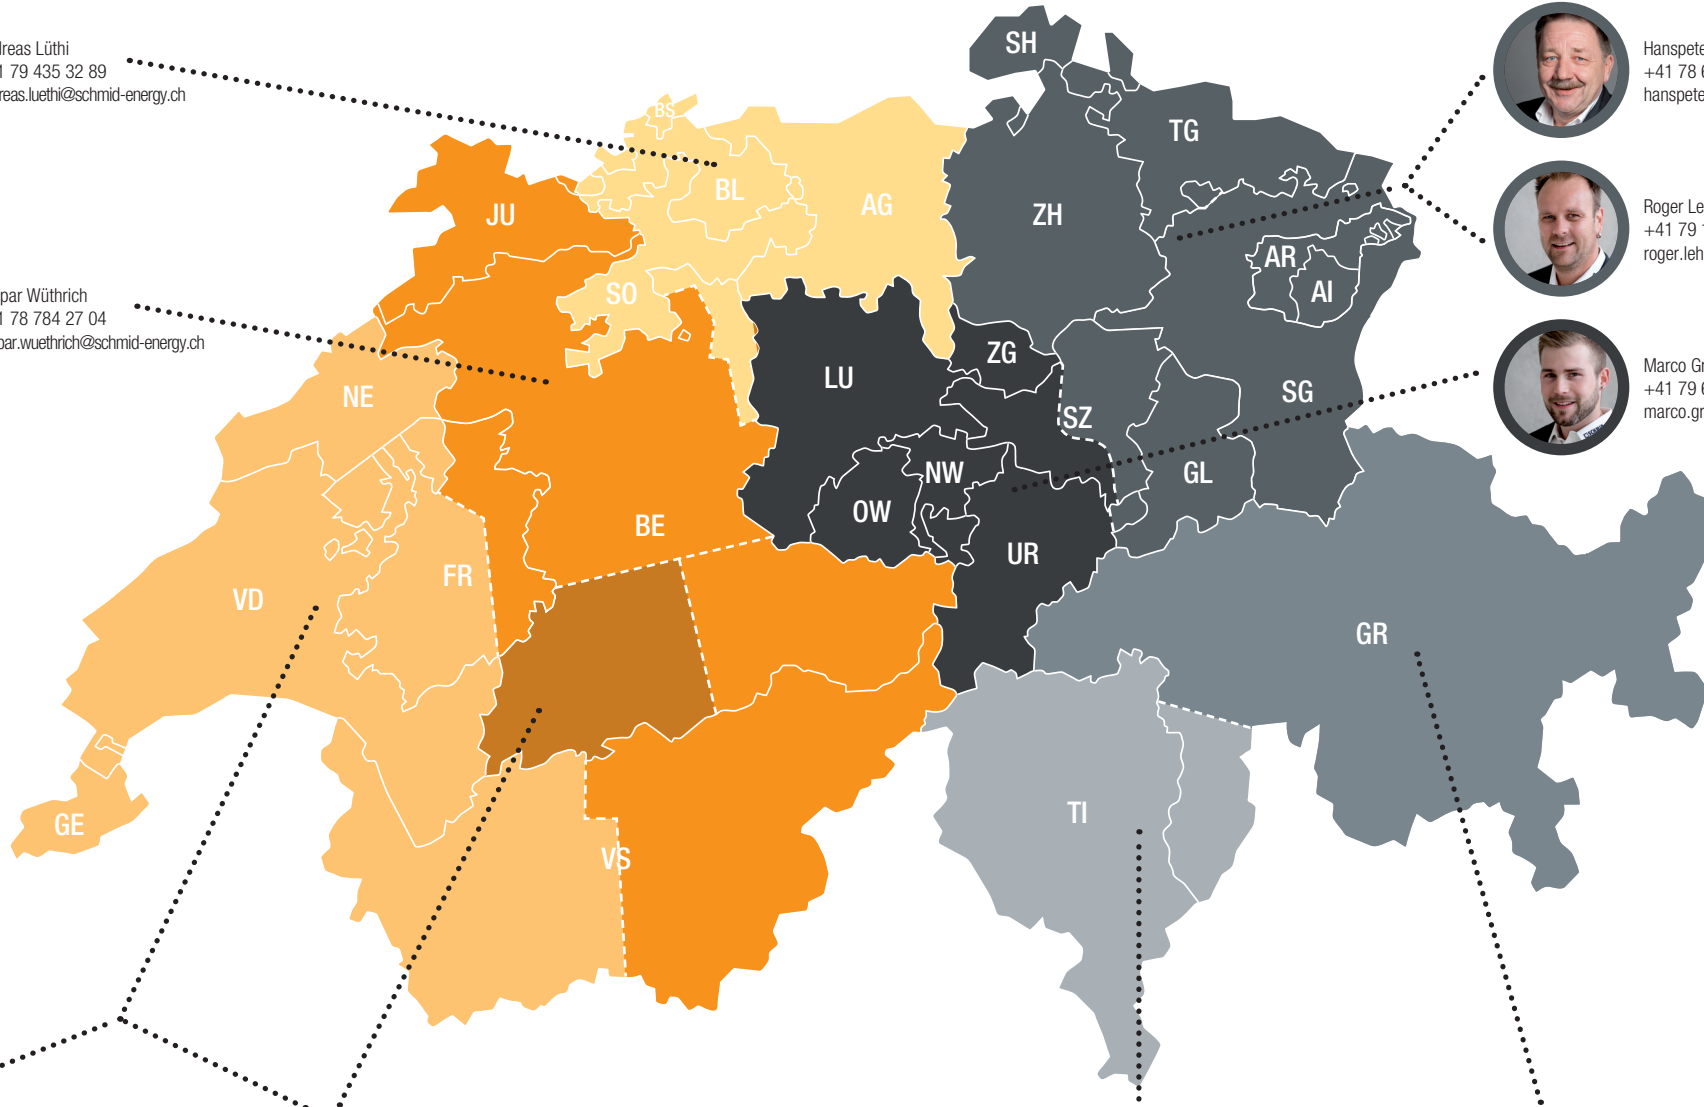

NEUE GEBIETSEINTEILUNG VERKAUFSBERATER

Holzfeuerungen bis 260 kW Leistung: Zyklotronic XV, Easytronic XV, Novatronic XV, UTSD, Hapero, RTB
Wärmepumpen bis 60 kW Leistung: Luft-Wasser (Innen- und Aussen aufstellung), Sole-Wasser

Andreas Lüthi
+41 79 435 32 89
andreas.luethi@schmid-energy.ch

Kaspar Wüthrich
+41 78 784 27 04
kaspar.wuethrich@schmid-energy.ch

Hanspeter Dietrich
+41 78 698 87 50
hanspeter.dietrich@schmid-energy.ch

Roger Lehmann
+41 79 102 77 65
roger.lehmann@schmid-energy.ch

Marco Graber
+41 79 640 70 99
marco.graber@schmid-energy.ch

Patrick Salignat
+41 79 614 49 09
patrick.salignat@schmid-energy.ch

Niklaus Rieben
+41 78 698 12 97
niklaus.riegen@schmid-energy.ch

Andreas Soder
+39 348 482 02 61
andreas.soder@schmid-energy.it

Fritz Pfister
+41 79 379 40 48
fritz.pfister@schmid-energy.ch