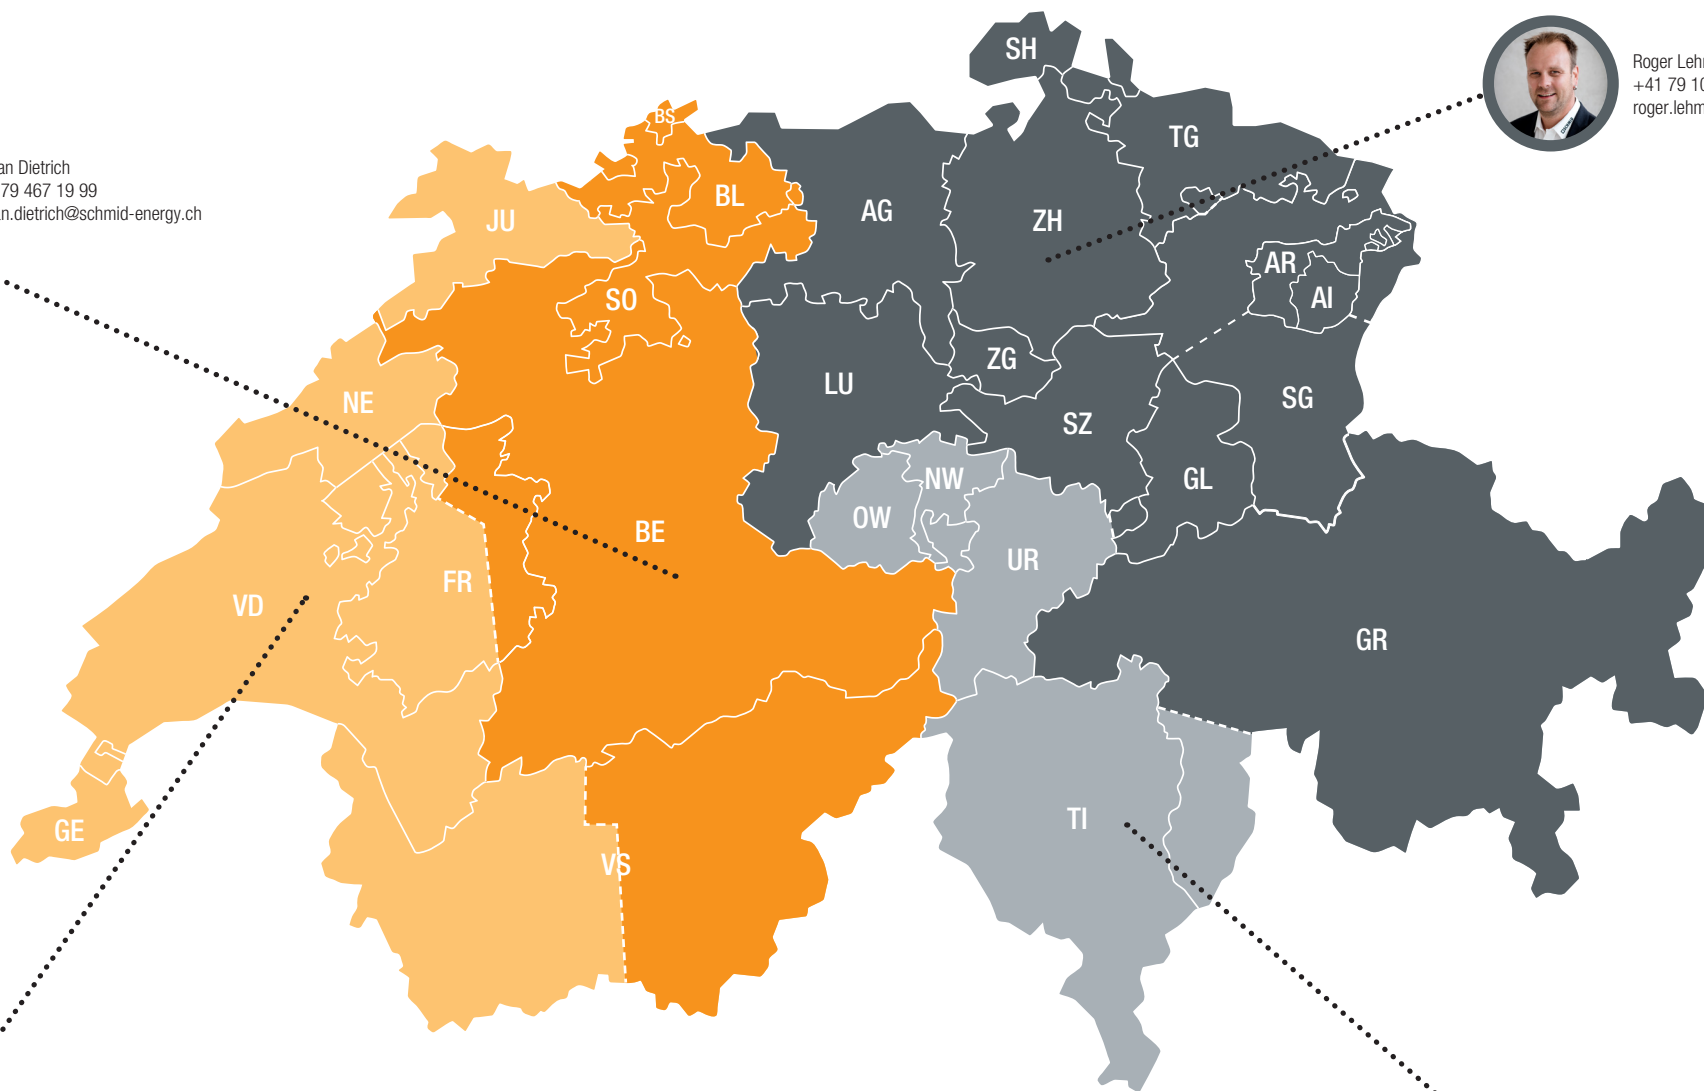

# RÉPARTITION DES SECTEURS DE VENTE PAR CONSEILLERS DE VENTE DOMESTIC SYSTEMS

Pompes à chaleur Schmid + NIBE

Roman Dietrich  
+41 79 467 19 99  
roman.dietrich@schmid-energy.ch

Roger Lehmann  
+41 79 102 77 65  
roger.lehmann@schmid-energy.ch