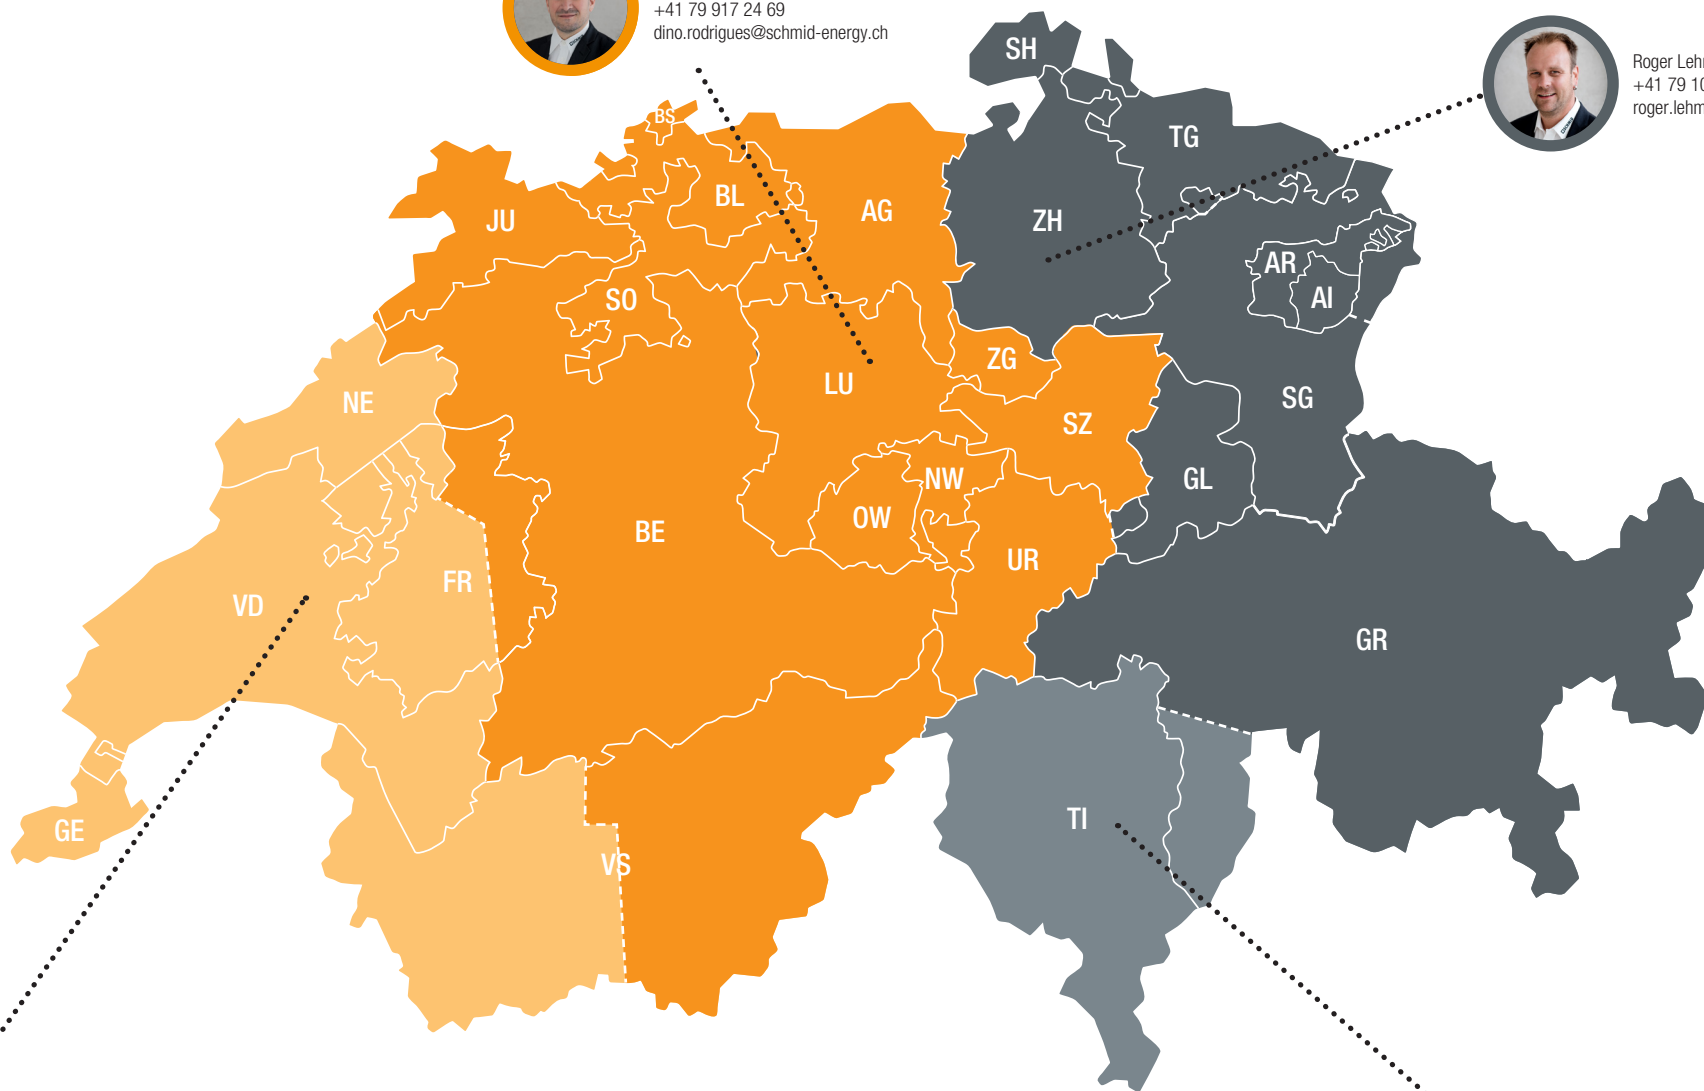

RÉPARTITION DES SECTEURS DE VENTE PAR CONSEILLERS DE VENTE

Pompes à chaleur Schmid + Kronoterm + NIBE

Dino Rodrigues
+41 79 917 24 69
dino.rodrigues@schmid-energy.ch

Roger Lehmann
+41 79 102 77 65
roger.lehmann@schmid-energy.ch