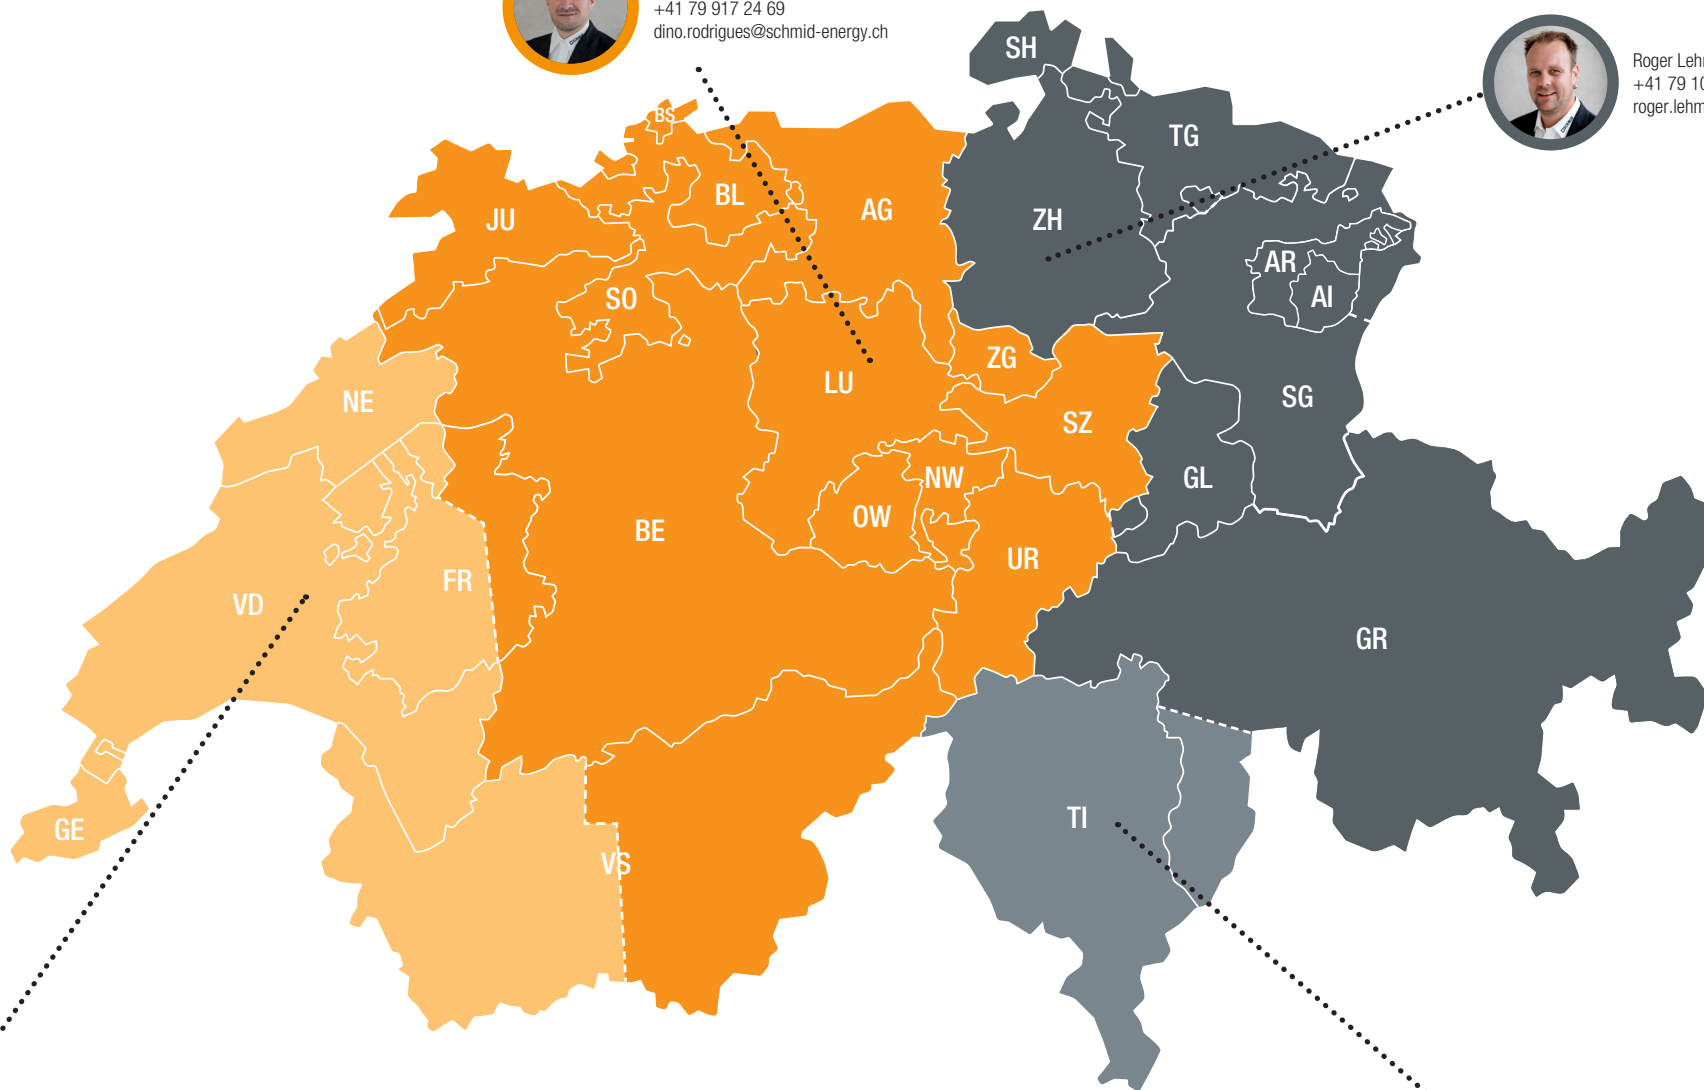

GEBIETSEINTEILUNG VERKAUFSBERATER

Wärmepumpen Schmid + Kronoterm + NIBE

Dino Rodrigues
+41 79 917 24 69
dino.rodrigues@schmid-energy.ch

Roger Lehmann
+41 79 102 77 65
roger.lehmann@schmid-energy.ch

Duarte Baçao
+41 21 905 95 05
duarte.bacao@schmid-energy.ch